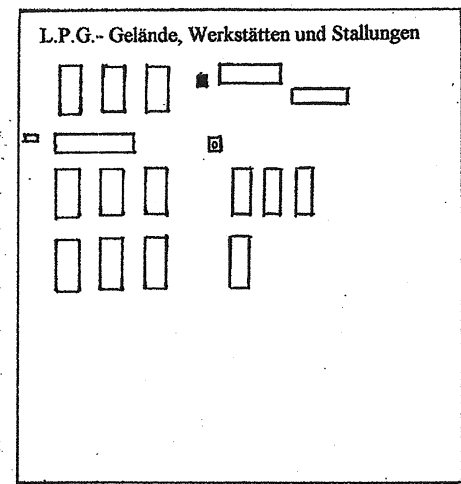

## Klein-Darowa (Istvanfalva)

- Legende:**
1. Kirche, Pfarrhaus
  2. Park mit Johannes- Denkmal
  3. Rathaus
  4. Park mit Kriegerdenkmal
  5. Post, Caffeteria und Handwerkergenossenschaft
  6. Alte Schule, Kindergarten
  7. Kulturheim, Kegelbahn und Volksbad
  8. Park mit Kirchweihplatz
  9. Park
  10. Verkaufsladen, Gaststätte der Konsumgenossenschaft
  11. Bäckerei
  12. Neue Schule
  13. Neuer Kindergarten
  14. L.P.G.- Verwaltung
  15. Alte Schule, Kindergarten und ärztliche Ambulanz
  16. Glockenstuhl
  17. Schreinerei
  18. Tierärztliche Ambulanz
  19. Maschinen und Traktorenstation
  20. Friedhofskapelle

Maßstab : 1 : 2000  
1cm = 20m

Ersteller: Reinhold Frombach, Edith und Reinhard Bako