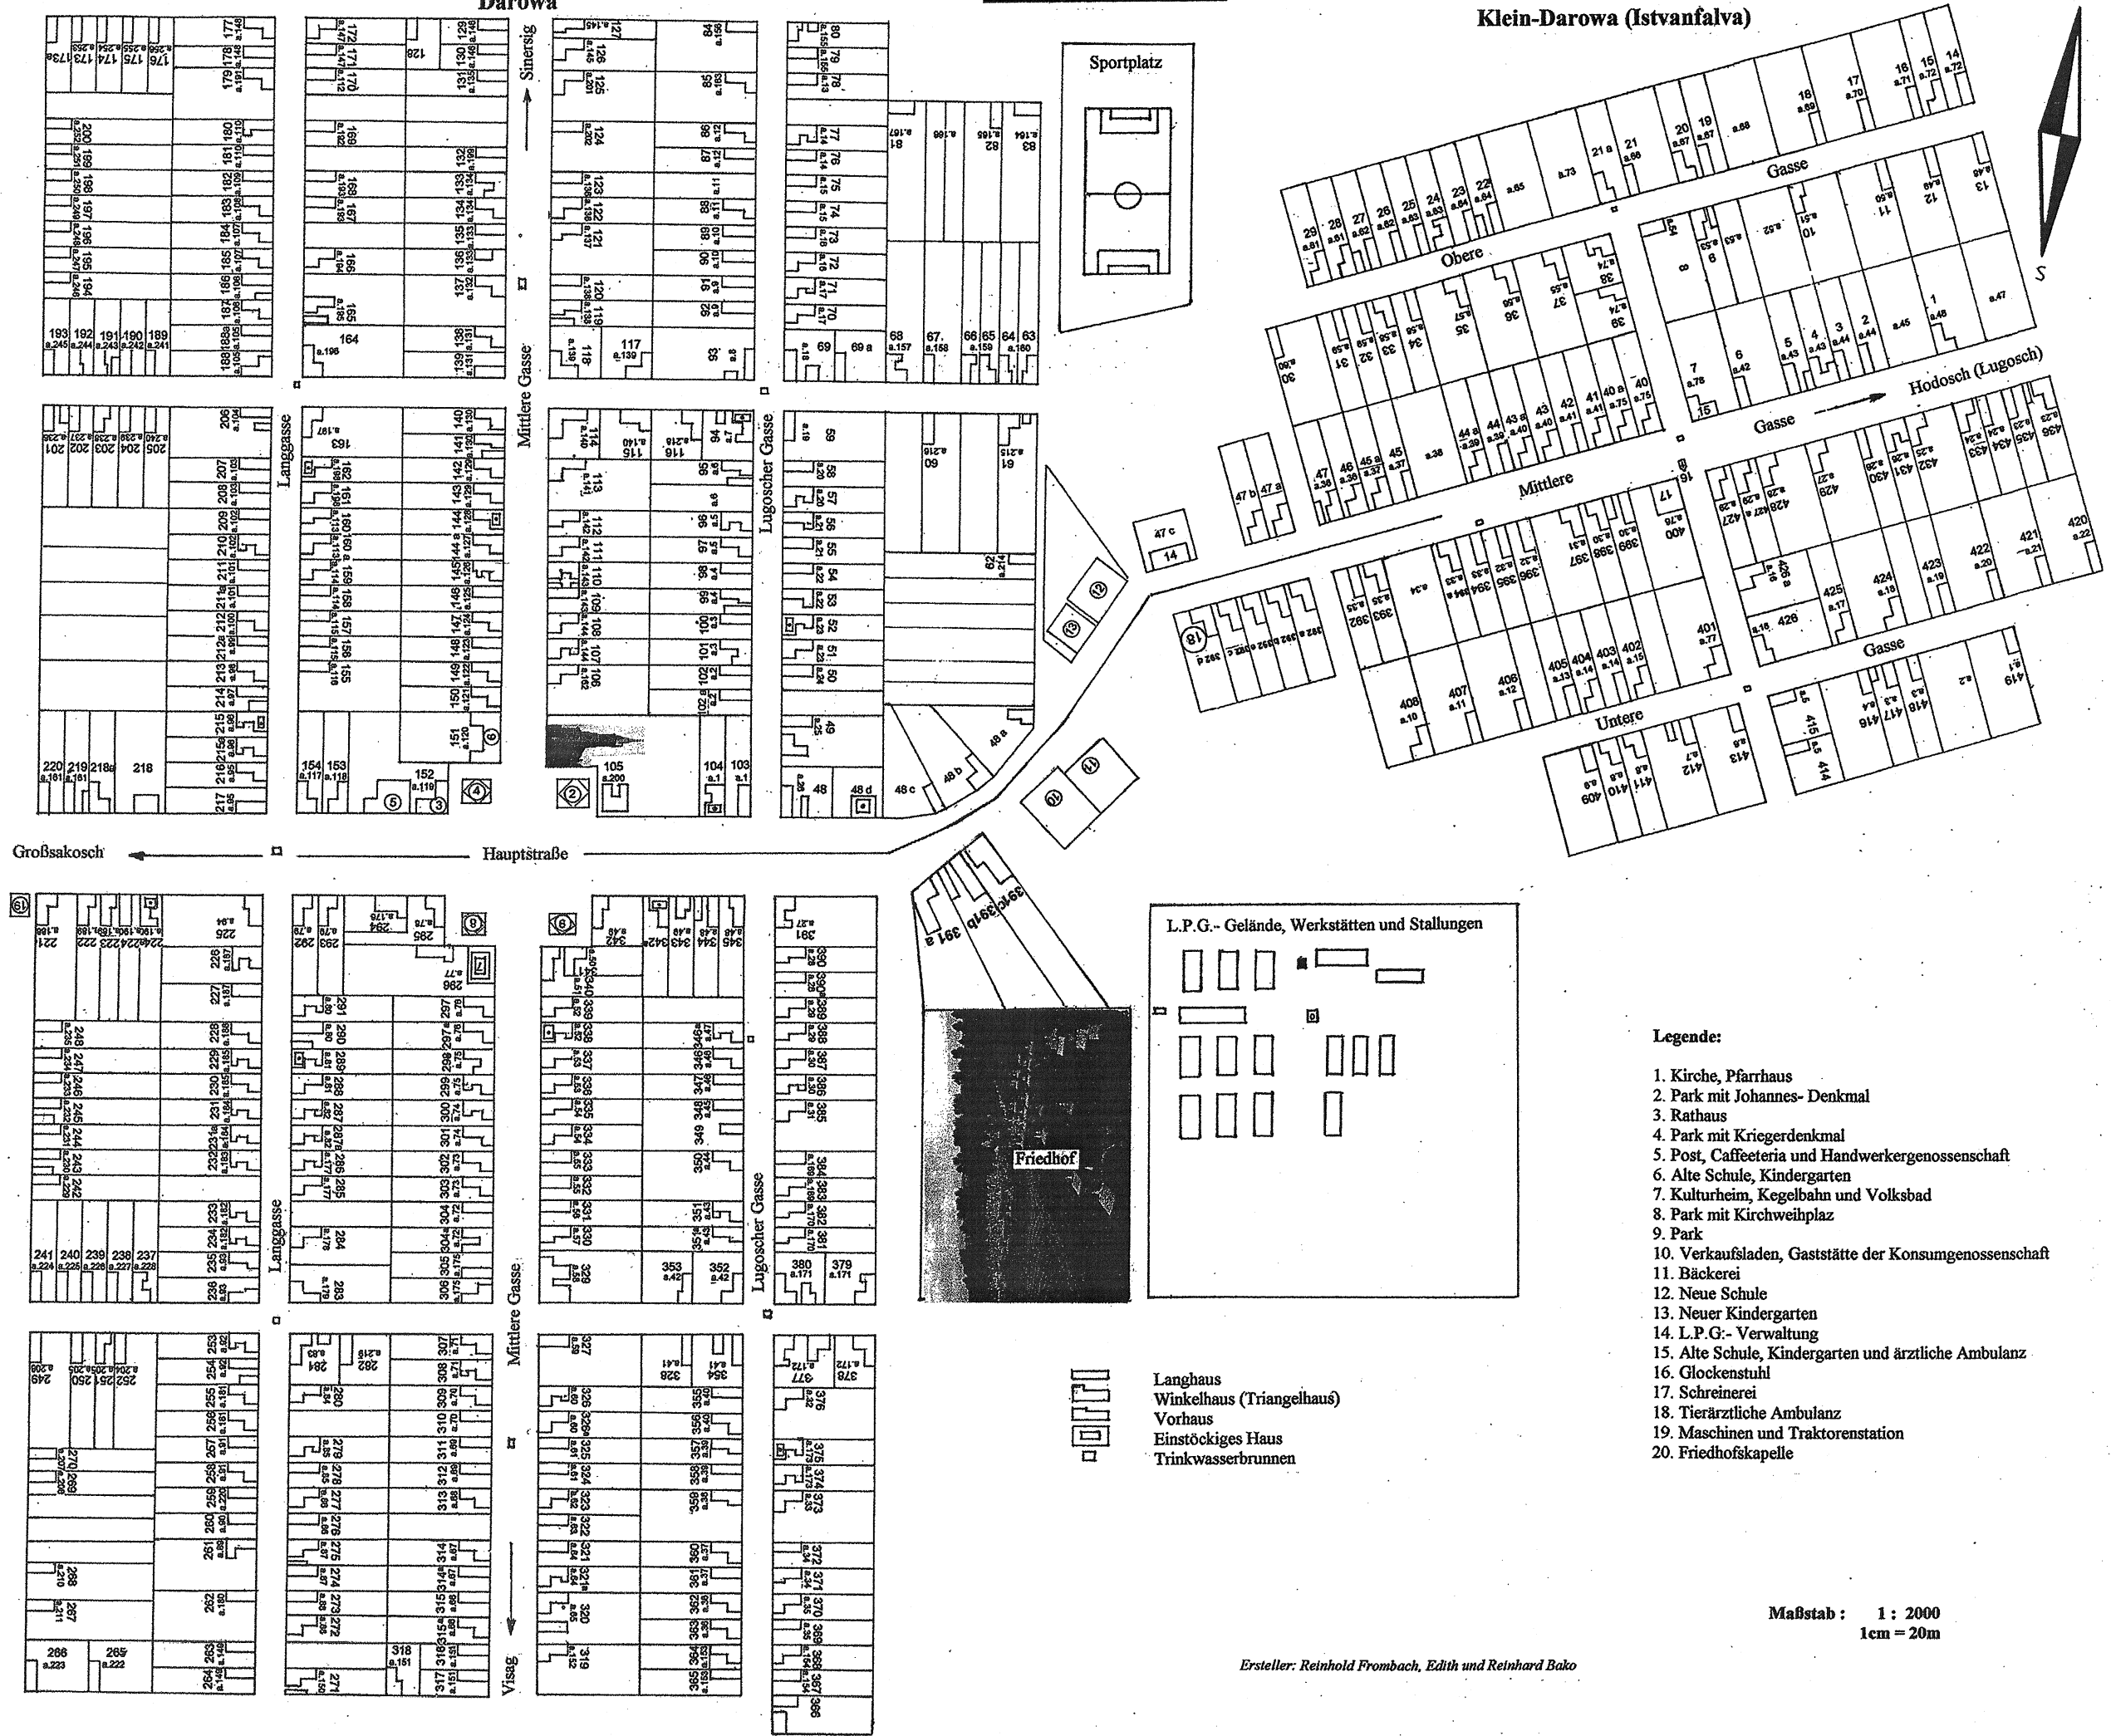

# Ortsplan der Gemeinde Darowa

## Klein-Darowa (Istvanfalva)

- Legende:**
1. Kirche, Pfarrhaus
  2. Park mit Johannes- Denkmal
  3. Rathaus
  4. Park mit Kriegerdenkmal
  5. Post, Caffeteria und Handwerkergenossenschaft
  6. Alte Schule, Kindergarten
  7. Kulturheim, Kegelbahn und Volksbad
  8. Park mit Kirchweihplatz
  9. Park
  10. Verkaufsladen, Gaststätte der Konsumgenossenschaft
  11. Bäckerei
  12. Neue Schule
  13. Neuer Kindergarten
  14. L.P.G.- Verwaltung
  15. Alte Schule, Kindergarten und ärztliche Ambulanz
  16. Glockenstuhl
  17. Schreinerei
  18. Tierärztliche Ambulanz
  19. Maschinen und Traktorenstation
  20. Friedhofskapelle

Maßstab : 1 : 2000  
1cm = 20m

Ersteller: Reinhold Frombach, Edith und Reinhard Bako